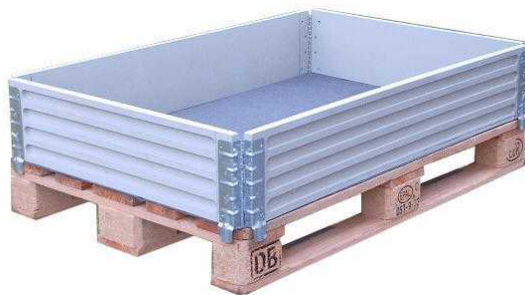

Aufsetzrahmen aus Kunststoff

1200 x 800 x 200 (mm) und
800 x 600 x 200 (mm)

für

Euro-Holzflach-Paletten
1200 mm x 800 mm

und

Halbpaletten
800 x 600 mm

- mit 4 Scharnieren
- mit Nut und Feder
in den Seitenwänden
zur Erhöhung der Stabilität
beim Übereinanderstapeln
- Farbe : anthrazit
- Eigengewicht :ca. 8 kg/ 4kg