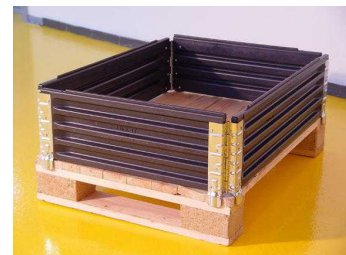

Aufsetzrahmen aus Kunststoff

1200 x 800 x 200 (mm) und
800 x 600 x 200 (mm)

für

Euro-Holzflach-Paletten
1200 mm x 800 mm

und

Halbpaletten
800 x 600 mm

- mit 4 Scharnieren
- mit Nut und Feder
in den Seitenwänden
zur Erhöhung der Stabilität
beim Übereinanderstapeln
- Farbe : anthrazit
- Eigengewicht :ca. 8 kg/ 4kg