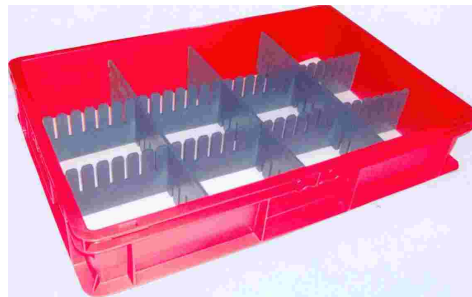

# Steckleisten

Für den Einsatz in :

- Transportbehältern
- Eurokästen
- Paletten
- Schränken

## Einsatzbeispiele

### Typ Mini / Raster 20mm

Länge	Höhe	Stärke
1150 mm	40 mm	5 mm
1150 mm	50 mm	5 mm
760 mm	70 mm	5 mm
1150 mm	80 mm	5 mm
1150 mm	100 mm	5 mm
1150 mm	120 mm	5 mm
1140 mm	180 mm	5 mm