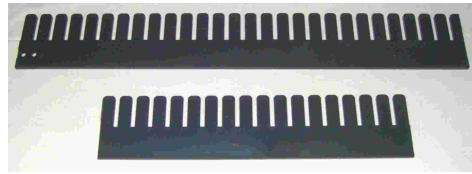

# Steckleisten

Für den Einsatz in :

- Transportbehältern
- Eurokästen
- Paletten
- Schränken

### Typ Mini / Raster 20mm

Länge	Höhe	Stärke
1150 mm	40 mm	5 mm
1150 mm	50 mm	5 mm
760 mm	70 mm	5 mm
1150 mm	80 mm	5 mm
1150 mm	100 mm	5 mm
1150 mm	120 mm	5 mm
1140 mm	180 mm	5 mm

### Typ HD / Raster 28 mm

Länge	Höhe	Stärke
750 mm	55 mm	10 mm
950 mm	55 mm	10 mm
1150 mm	55 mm	10 mm
750 mm	120 mm	10 mm
950 mm	120 mm	10 mm
1150 mm	120 mm	10 mm

### Typ HD / Raster 37 mm

Länge	Höhe	Stärke
750 mm	180 mm	15 mm
950 mm	180 mm	15 mm
1150 mm	180 mm	15 mm